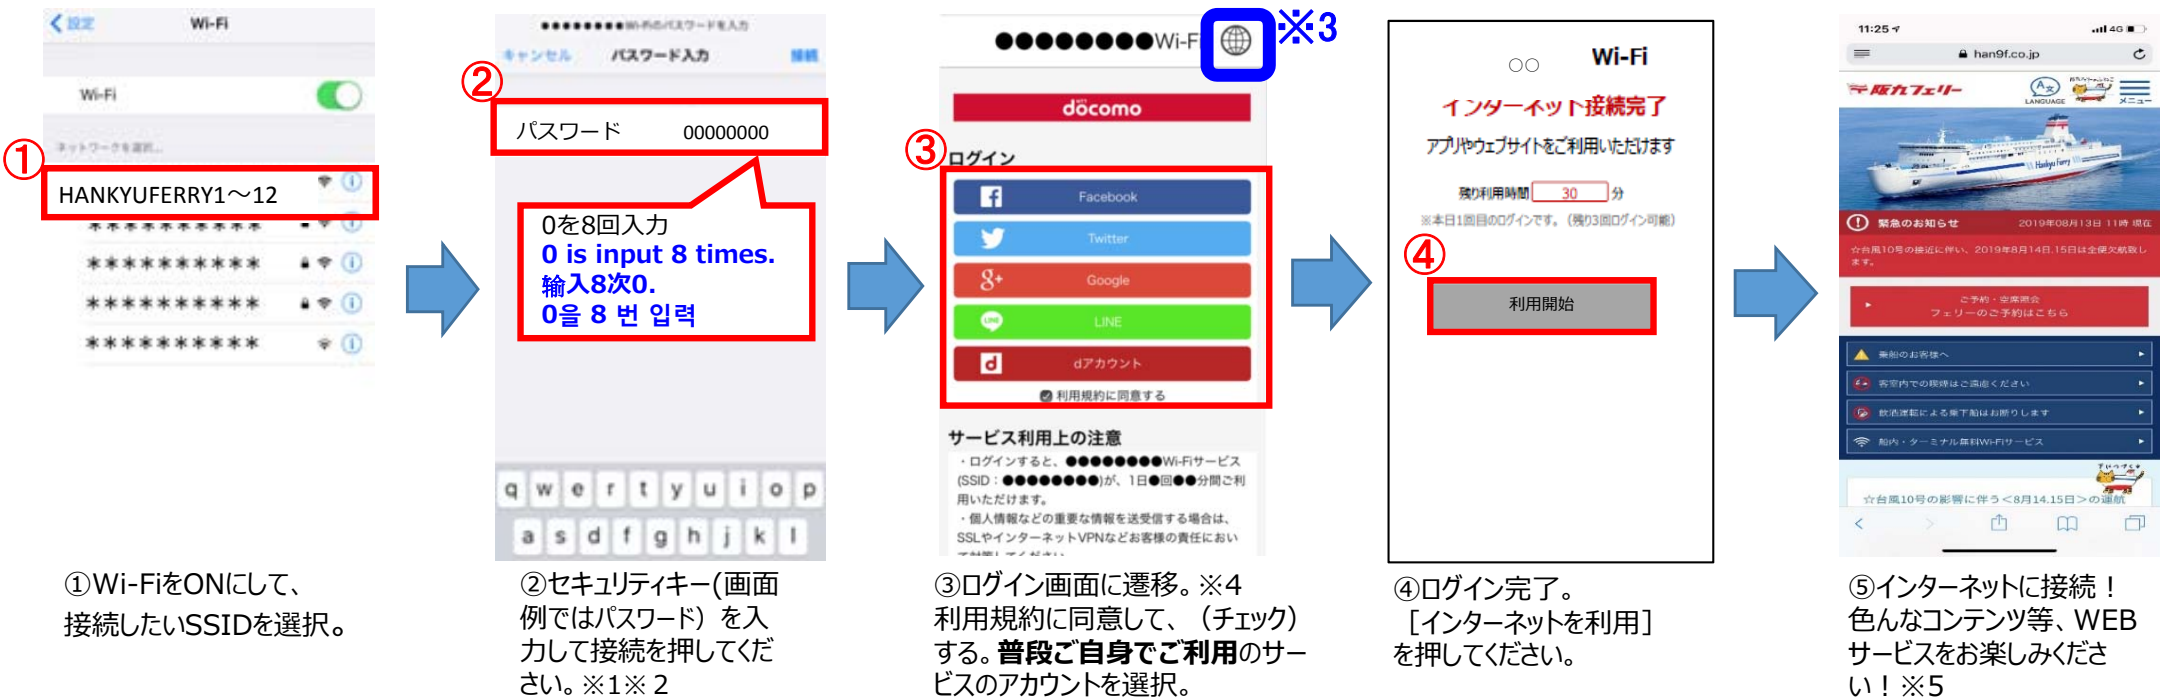

「Wi-Fiサービス」ご利用手順

"Wi-Fi service" use procedure
「Wi-Fi服务」程序单・「Wi-Fi服务」程式单
"Wi-Fi 서비스"이용 순서

- ※1 セキュリティの警告が出る場合がありますが、ユーザ自身で判断して使ってください。
- ※2 セキュリティキーは、機種によってWPA2キー、暗号化キー、パスワードと表示される場合があります。
- ※3 英語・中国語・韓国語への変換はこちらをタップ (Please put this button.You can convert Japanese into English. 向中文的变换按这边・向中文的变换按这边. 한국어로 변환시에는 여기를 탭해주세요.)
- ※4 端末によっては自動ログインされません。その場合はURL「http://10.0.0.1」をブラウザのアドレスバーに入力するか、右QRコードを読み込んで下さい。
- ※5 1回のログインでWi-Fiサービスを30分ご利用できます。継続利用する場合は30分毎にログインしてください。(1回の接続で30分、1日4回ご利用可能です。(You can use for 30 minutes session x4 times /day.你可以使用30分钟x4次/天. 1회 접속으로 30분, 1일 4회 이용하실 수 있습니다.)
- ※ Wi-Fiサービスは、5~7階のロビー付近のみご利用可能です。(Available only in the lobby on floors 5 -7.能使用在5-7层的大厅附近. Wi-fi서비스는 5-7층의 로비 부근에서만 이용이 가능합니다.)